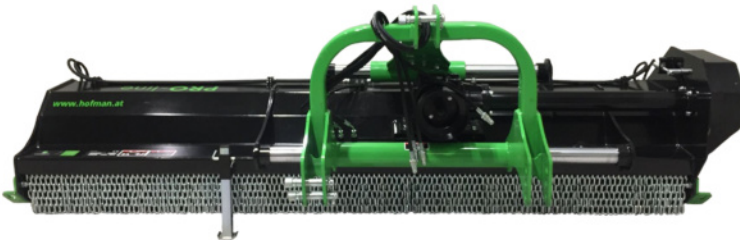

PRO-LINE MULCHER

inkl. Gelenkwelle!

Pro-Line 240H

€ 5.360,-

- Arbeitsbreite: 240 cm
- Gesamtbreite: 263 cm
- Länge: 150 cm
- Höhe: 106 cm
- Hydraulischer Seitenverschub
- Anzahl der Hämmer: 20
- Hammergewicht: 1.130 g
- Rotordurchmesser: 194 mm
- Anzahl der Riemen: 5
- Automatische Riemenspannung
- Gewicht: 890 kg
- Erforderliche Traktorleistung: 85-120 PS
- hydraulische Wartungsklappe

Pro-Line 260H

€ 5.590,-

- Arbeitsbreite: 260 cm
- Gesamtbreite: 283 cm
- Länge: 150 cm
- Höhe: 106 cm
- Hydraulischer Seitenverschub
- Anzahl der Hämmer: 22
- Hammergewicht: 1.130 g
- Rotordurchmesser: 194 mm
- Anzahl der Riemen: 5
- Automatische Riemenspannung
- Gewicht: 930 kg
- Erforderliche Traktorleistung: 85-120 PS
- hydraulische Wartungsklappe

Pro-Line 290H

€ 5.940,-

- Arbeitsbreite: 290 cm
- Gesamtbreite: 310 cm
- Länge: 150 cm
- Höhe: 106 cm
- Hydraulischer Seitenverschub
- Anzahl der Hämmer: 24
- Hammergewicht: 1.130 g
- Rotordurchmesser: 194 mm
- Anzahl der Riemen: 6
- Automatische Riemenspannung
- Gewicht: 987 kg
- Erforderliche Traktorleistung: 80-100 PS
- hydraulische Wartungsklappe